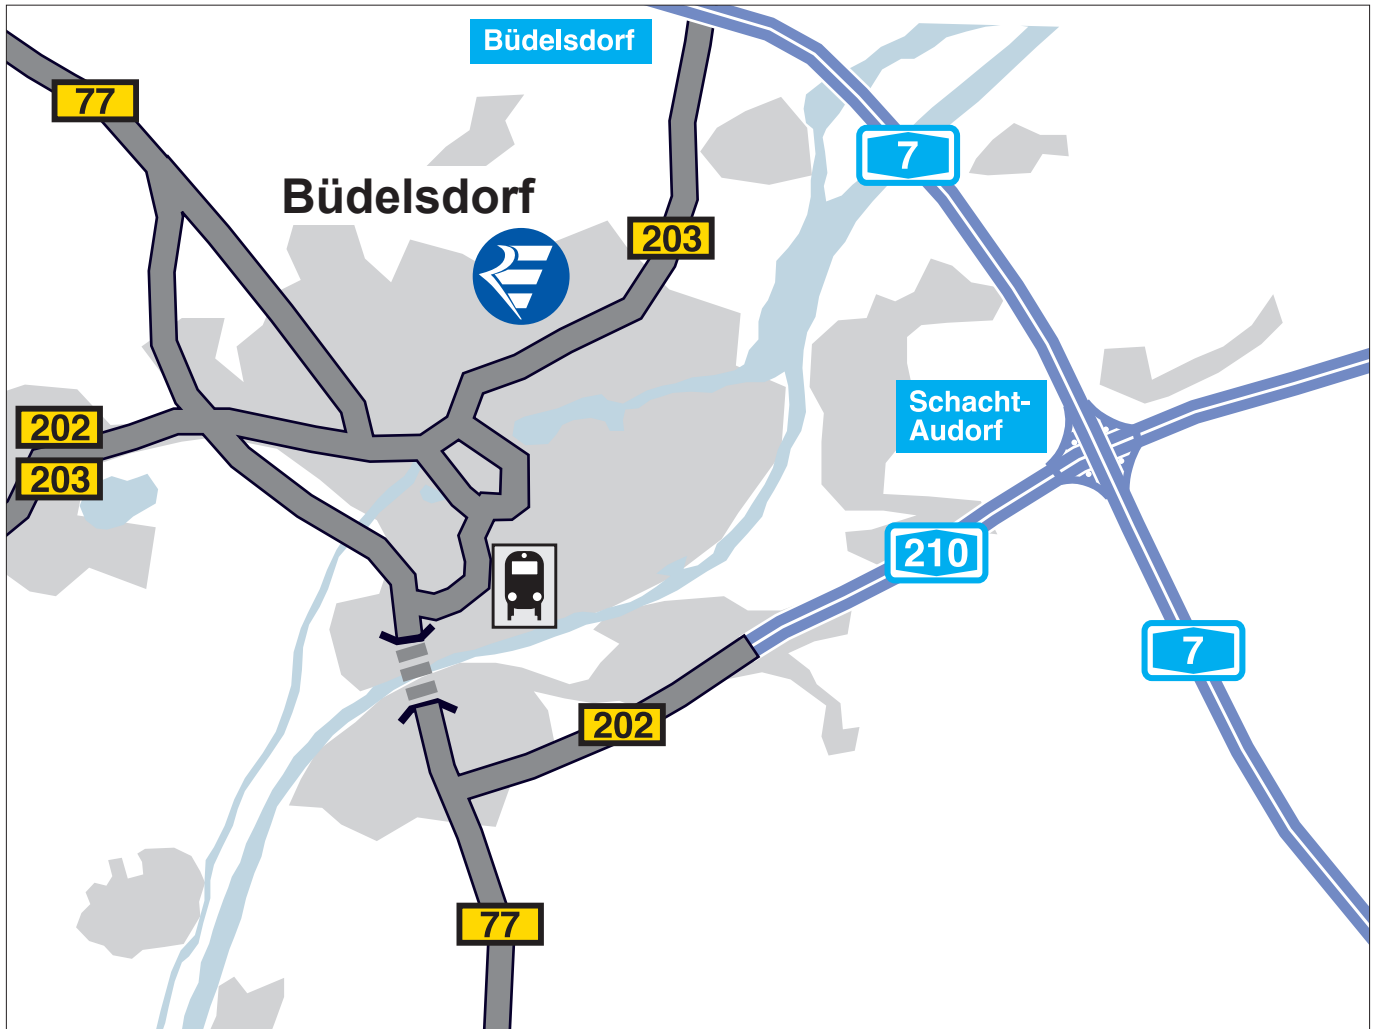

© bartsch design, wismar

Büdelsdorf

Am Friedrichsbrunnen 2 · 24782 Büdelsdorf
phone: +49-43 31-94 56-20 00 · fax: +49-43 31-94 56-29 10

Büdelsdorf

Am Friedrichsbrunnen 2 · 24782 Büdelsdorf
phone: +49-43 31-94 56-20 00 · fax: +49-43 31-94 56-29 10