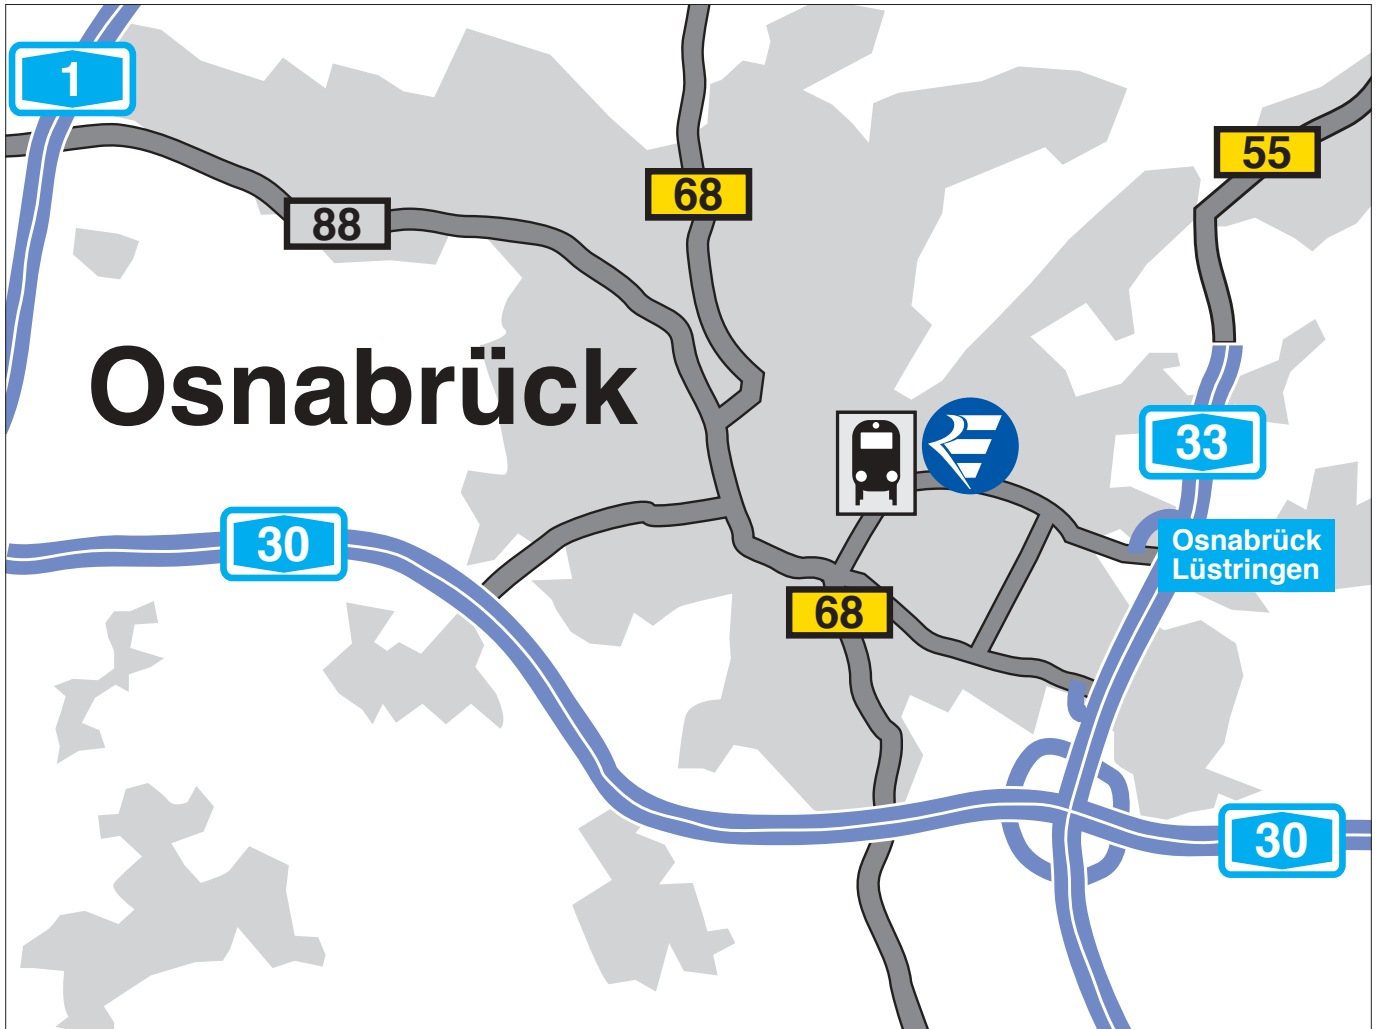

© bartsch design, wismar

Osnabrück

Franz-Lenz-Straße 1 · D-49084 Osnabrück
Tel.: +49 -5 41-50 61 08-0 · Fax: +49 -5 41-50 61 08-99

© bartsch design, wismar

Osnabrück

Franz-Lenz-Straße 1 · D-49084 Osnabrück
Tel.: +49 -5 41-50 61 08-0 · Fax: +49 -5 41-50 61 08-99