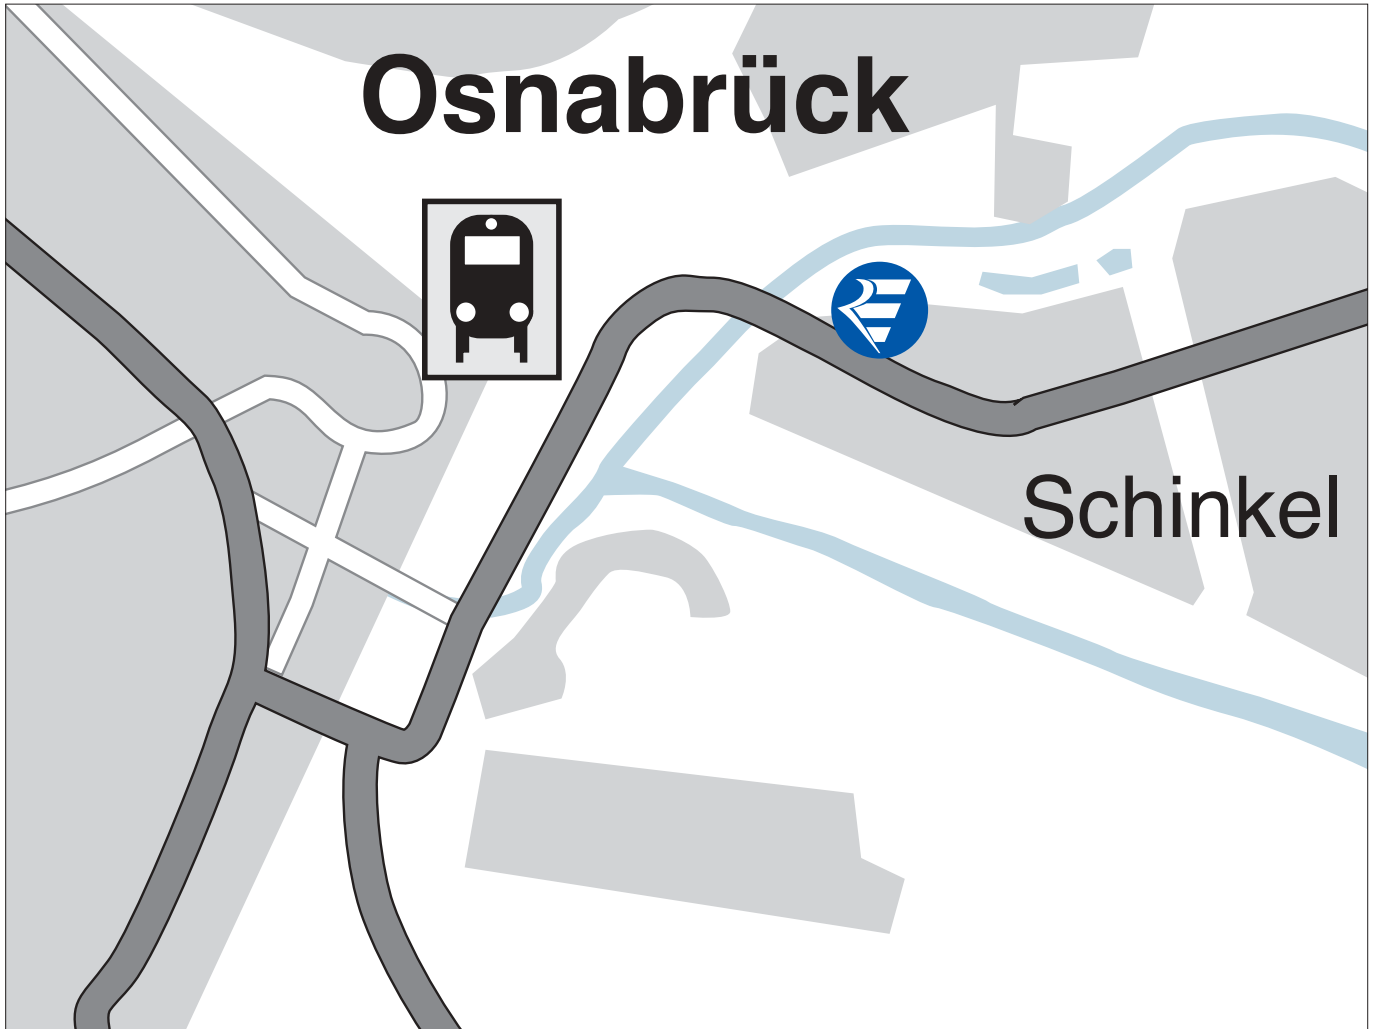

© bartsch design, wismar

Osnabrück

Franz-Lenz-Straße 1 · D-49084 Osnabrück
Tel.: +49 -5 41-50 61 08-0 · Fax: +49 -5 41-50 61 08-99

© bartsch design, wismar

Osnabrück

Franz-Lenz-Straße 1 · D-49084 Osnabrück
Tel.: +49 -5 41-50 61 08-0 · Fax: +49 -5 41-50 61 08-99