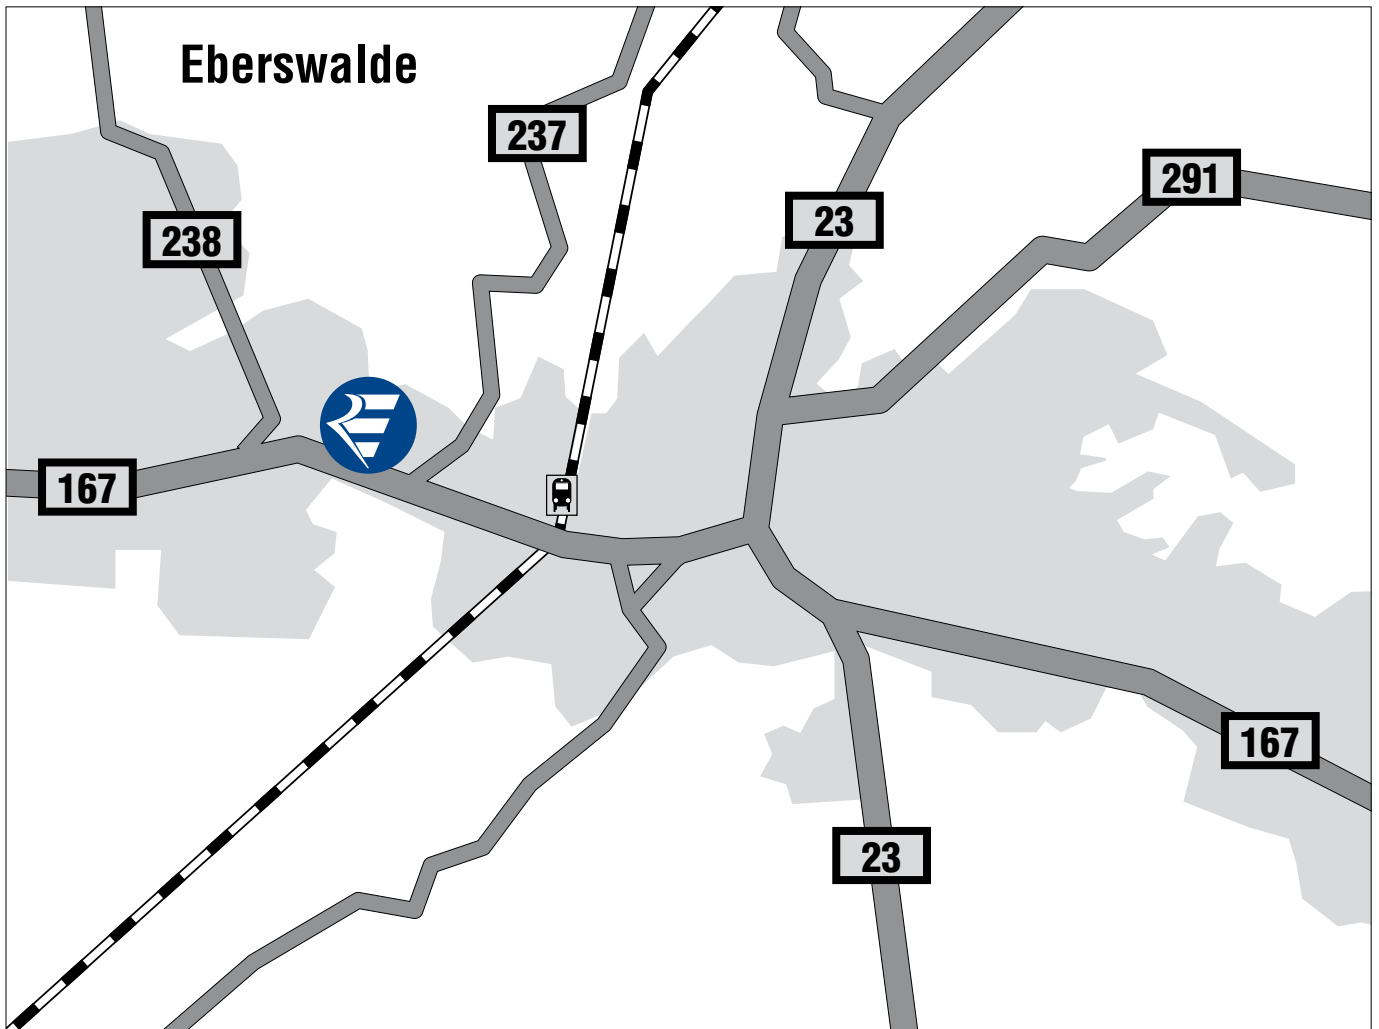

© bartsch design, wismar

Eberswalde

Heegermühler Straße 64 . D-16225 Eberswalde
phone: +49-33 34-27-59-60-00 · fax: +49-33 34-27-59-61-32