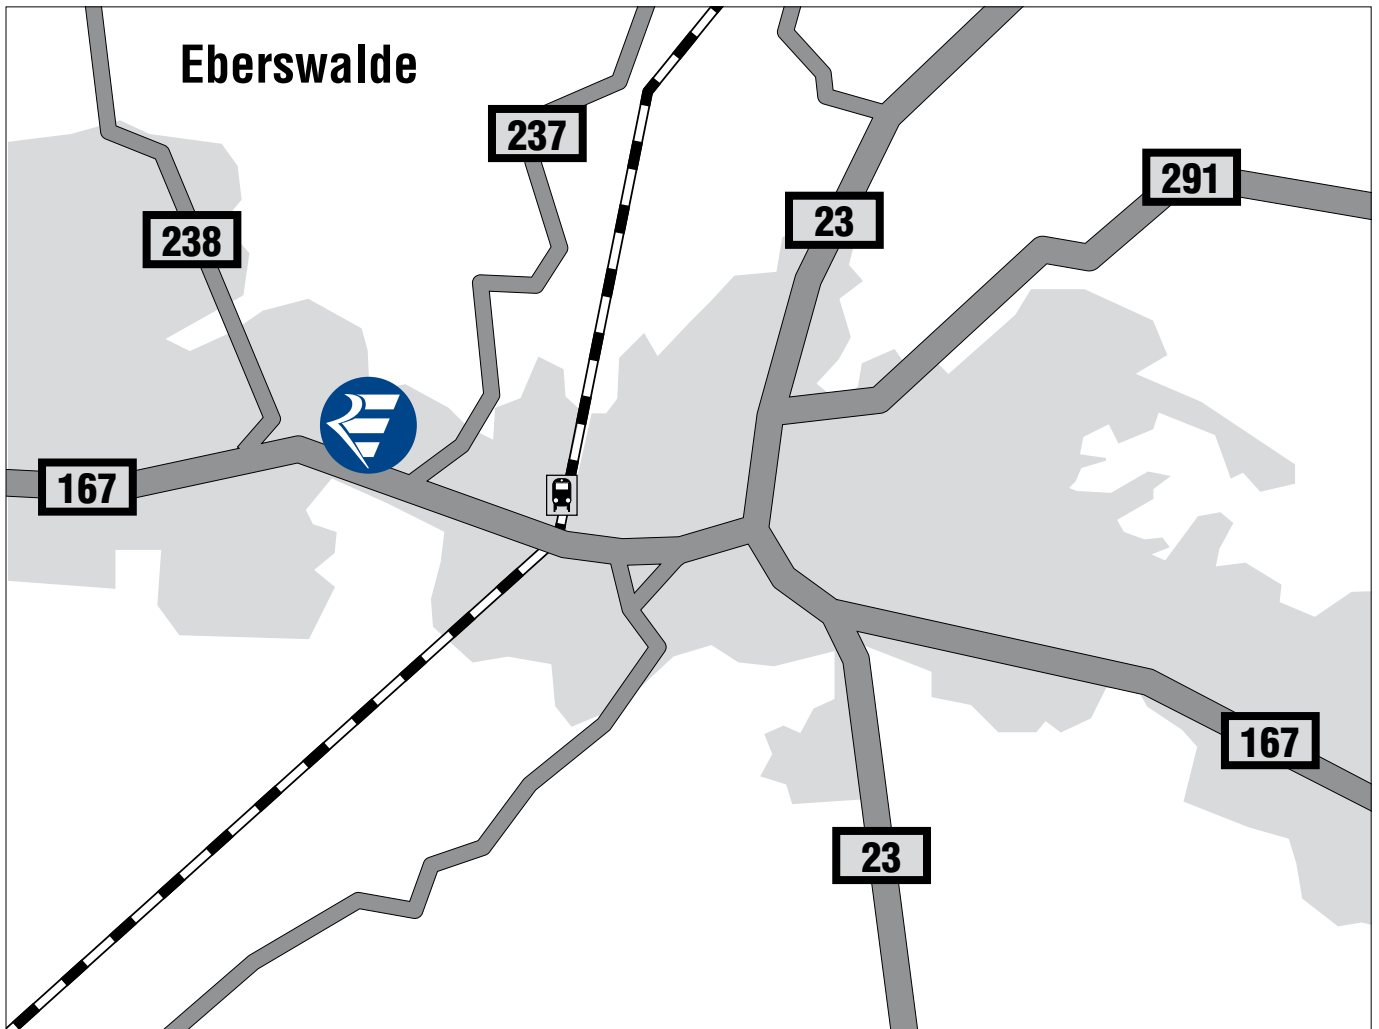

© bartsch design, wismar

Eberswalde

Heegermühler Straße 64 . D-16225 Eberswalde
Tel.: +49-33 34-27-59-60-00 · Fax: +49-33 34-27-59-61-32

© bartsch design, wismar

Eberswalde

Heegermühler Straße 64 . D-16225 Eberswalde
Tel.: +49-33 34-27-59-60-00 · Fax: +49-33 34-27-59-61-32